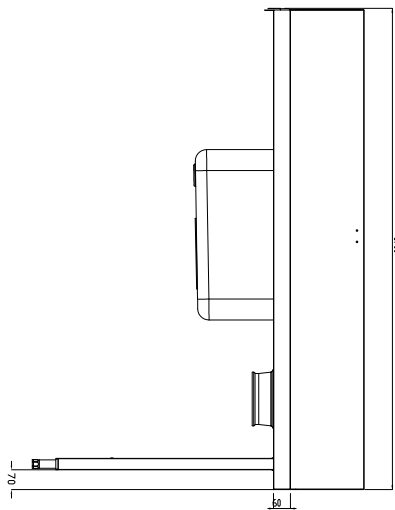

Tavolo di prelavaggio con vasca e foro di scarico, carico destra vs sinistra, 1700 mm

Descrizione

Articolo N°

Costruzione in acciaio inox AISI 304. Paraspruzzi h 300 mm. Dimensione vasca 600x450xh300 mm con tubo troppo pieno, foro di scarico. Gambe tubolari a sezione quadrata 40x40 mm su piedini regolabili. Direzione cestello: da destra a sinistra.

Sostenibilità

- Piedini in acciaio inox di 50 mm regolabili in altezza per convogliare l'acqua nella cesto trascinato.

Accessori opzionali

- Coppia di gambe posteriori per scaffale montato a pavimento PNC 855296
- Raschietto a forma di mezzaluna per lo sbarazzo PNC 855297
- - NOT TRANSLATED - PNC 855379
- - NOT TRANSLATED - PNC 855380
- - NOT TRANSLATED - PNC 855381
- Rubinetto con doccia di prelavaggio monoforo (da montare sul piano) PNC 855385
- Rubinetto con doccia di prelavaggio, leva a gomito e canna, monoforo (da montare sul piano) PNC 855386
- - NOT TRANSLATED - PNC 855389
- Kit per fissaggio a pavimento di 2 gambe quadre composto da 2 piedini con flange e tasselli. PNC 865386
- Tavolo ponte rimovibile, 800 mm PNC 865418
- Tavolo ponte rimovibile con foro, 800 mm PNC 865419
- Scaffale di stoccaggio a parete/ a pavimento, 1600 mm PNC 865421
- Ripiano inferiore per tavolo di lavaggio, 1700 mm PNC 865483

Fronte

Lato

D = Scarico acqua

Alto

Informazioni chiave

 Dimensioni esterne,
 larghezza:

865412 (BHRPTBH16R) 1700 mm

 Dimensioni esterne,
 profondità:

755 mm

Dimensioni esterne, altezza:

1170 mm

Peso netto:

30 kg

Dimensioni alzatina, Altezza

260 mm

Dimensioni vasca