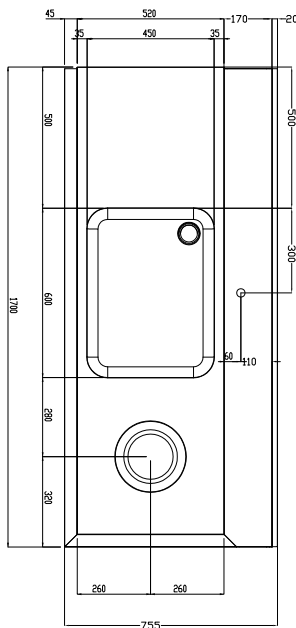

Tavolo di prelavaggio con vasca e foro di scarico, carico destra vs sinistra, 1700 mm

Descrizione

Articolo N°

Costruzione in acciaio inox AISI 304. Paraspruzzi h 300 mm. Dimensione vasca 600x450xh300 mm con tubo troppo pieno, foro di scarico. Gambe tubolari a sezione quadrata 40x40 mm su piedini regolabili. Direzione cestello: da destra a sinistra.

Costruzione

- Interamente in acciaio inox AISI 304.
- Dotato di foro per scraping.
- Alzatina inclusa.
- Piani completamente piegati con profilo anti-gocciolamento per una pulizia facile e sicura.
- Tutte le superfici lisce con finitura lucida.
- Gambe quadrate in tubolari da 40x40 mm in acciaio inox AISI 304.
- Piedini da 50 mm regolabili in altezza per garantire un perfetto allineamento e connessione con gli elementi della zona lavaggio.
- Devono essere fissati alla lavastoviglie e dotati di una coppia di piedini all'altra estremità.
- Disponibili come optional: ripiano inferiore, unità di pre-risciacquo, cesto filtro e raschietto per lo sbarazzo.

Fronte

Lato

D = Scarico acqua

Alto

Informazioni chiave

 Dimensioni esterne,
 larghezza:

865412 (BHRPTBH16R) 1700 mm

 Dimensioni esterne,
 profondità:

755 mm

Dimensioni esterne, altezza:

1170 mm

Peso netto:

30 kg

Dimensioni alzatina, Altezza

260 mm

Dimensioni vasca