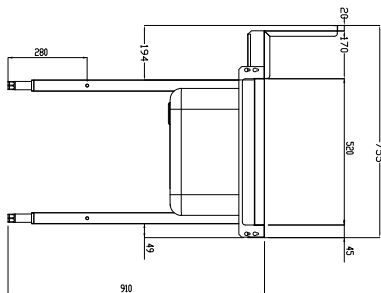

Tavolo di prelavaggio con vasca e foro di scarico, carico destra vs sinistra, 1700 mm

Descrizione

Articolo N°

Costruzione in acciaio inox AISI 304. Paraspruzzi h 300 mm. Dimensione vasca 600x450xh300 mm con tubo troppo pieno, foro di scarico. Gambe tubolari a sezione quadrata 40x40 mm su piedini regolabili. Direzione cestello: da destra a sinistra.

Sostenibilità

- Piedini in acciaio inox di 50 mm regolabili in altezza per convogliare l'acqua nella cesto trascinato.

Accessori opzionali

- Coppia di gambe posteriori per scaffale montato a pavimento PNC 855296
- Raschietto a forma di mezzaluna per lo sbarazzo PNC 855297
- - NOT TRANSLATED - PNC 855379
- - NOT TRANSLATED - PNC 855380
- - NOT TRANSLATED - PNC 855381
- Rubinetto con doccia di prelavaggio monoforo (da montare sul piano) PNC 855385
- Rubinetto con doccia di prelavaggio, leva a gomito e canna, monoforo (da montare sul piano) PNC 855386
- - NOT TRANSLATED - PNC 855389
- Kit per fissaggio a pavimento di 2 gambe quadre composto da 2 piedini con flange e tasselli. PNC 865386
- Tavolo ponte rimovibile, 800 mm PNC 865418
- Tavolo ponte rimovibile con foro, 800 mm PNC 865419
- Scaffale di stoccaggio a parete/ a pavimento, 1600 mm PNC 865421
- Ripiano inferiore per tavolo di lavaggio, 1700 mm PNC 865483

Fronte

Lato

D = Scarico acqua

Alto

Informazioni chiave

 Dimensioni esterne,
 larghezza:

865412 (BHRPTBH16R) 1700 mm

 Dimensioni esterne,
 profondità:

755 mm

Dimensioni esterne, altezza:

1170 mm

Peso netto:

30 kg

Dimensioni alzatina, Altezza

260 mm

Dimensioni vasca